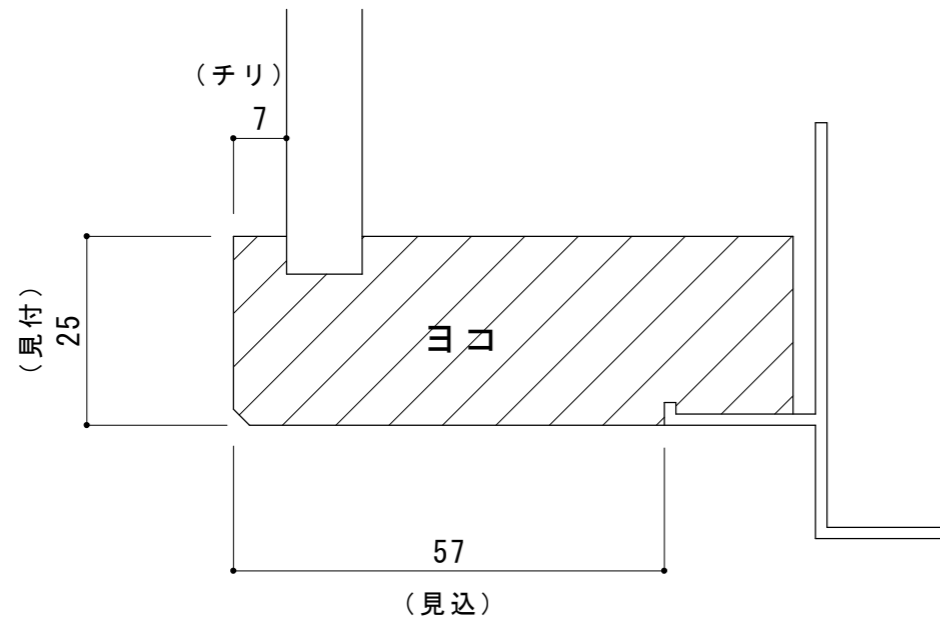

Before

After

Re-mado Aタイプ チリ有(コ型)納まり図 例) タテ枠 25×60 ヨコ枠 25×57 の場合