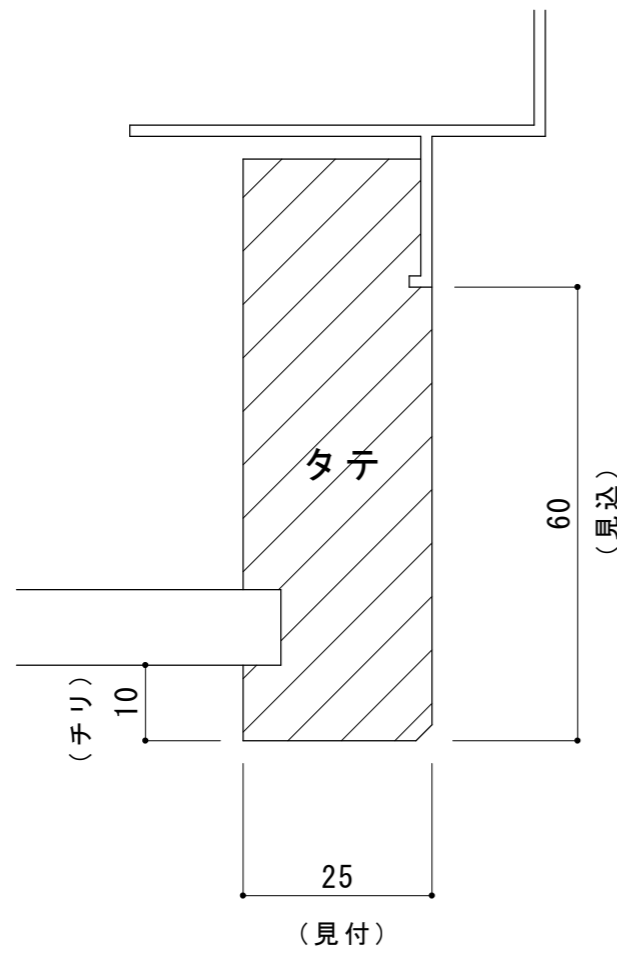

Before

After

Re-mado Aタイプ チリ有(コ型)納まり図 例) タテ枠 25×60 ヨコ枠 25×57 の場合