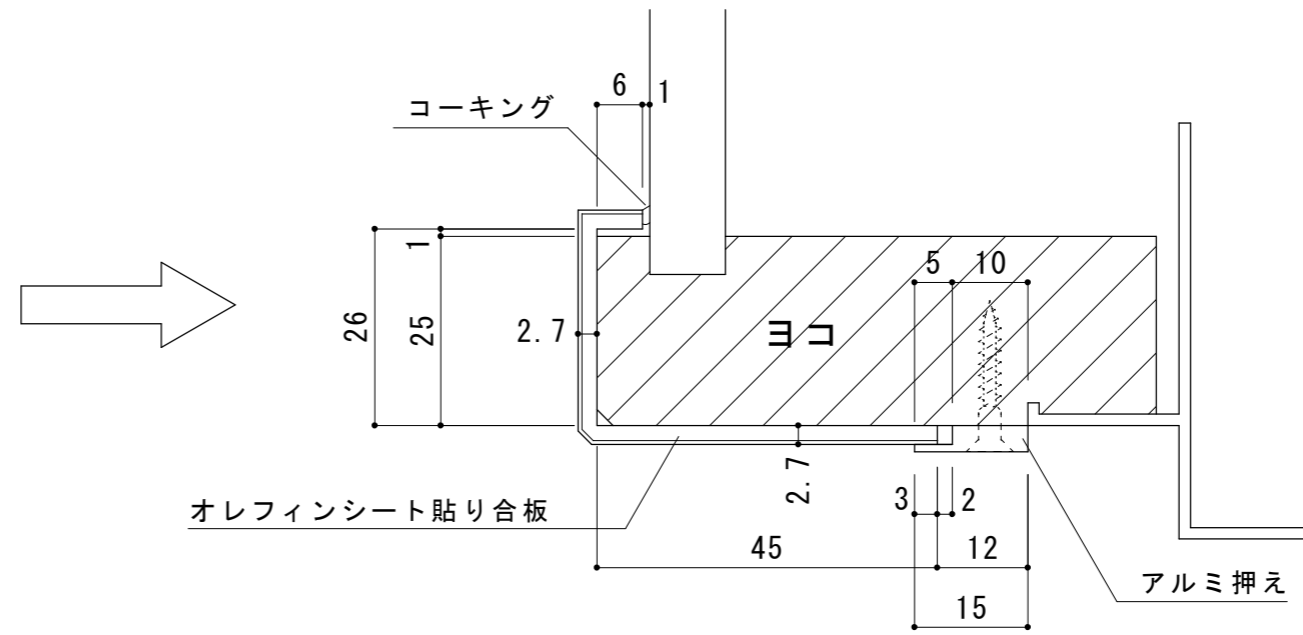

Before

After

Re-mado Aタイプ チリ有(コ型)納まり図 例) タテ枠 25×60 ヨコ枠 25×57 の場合