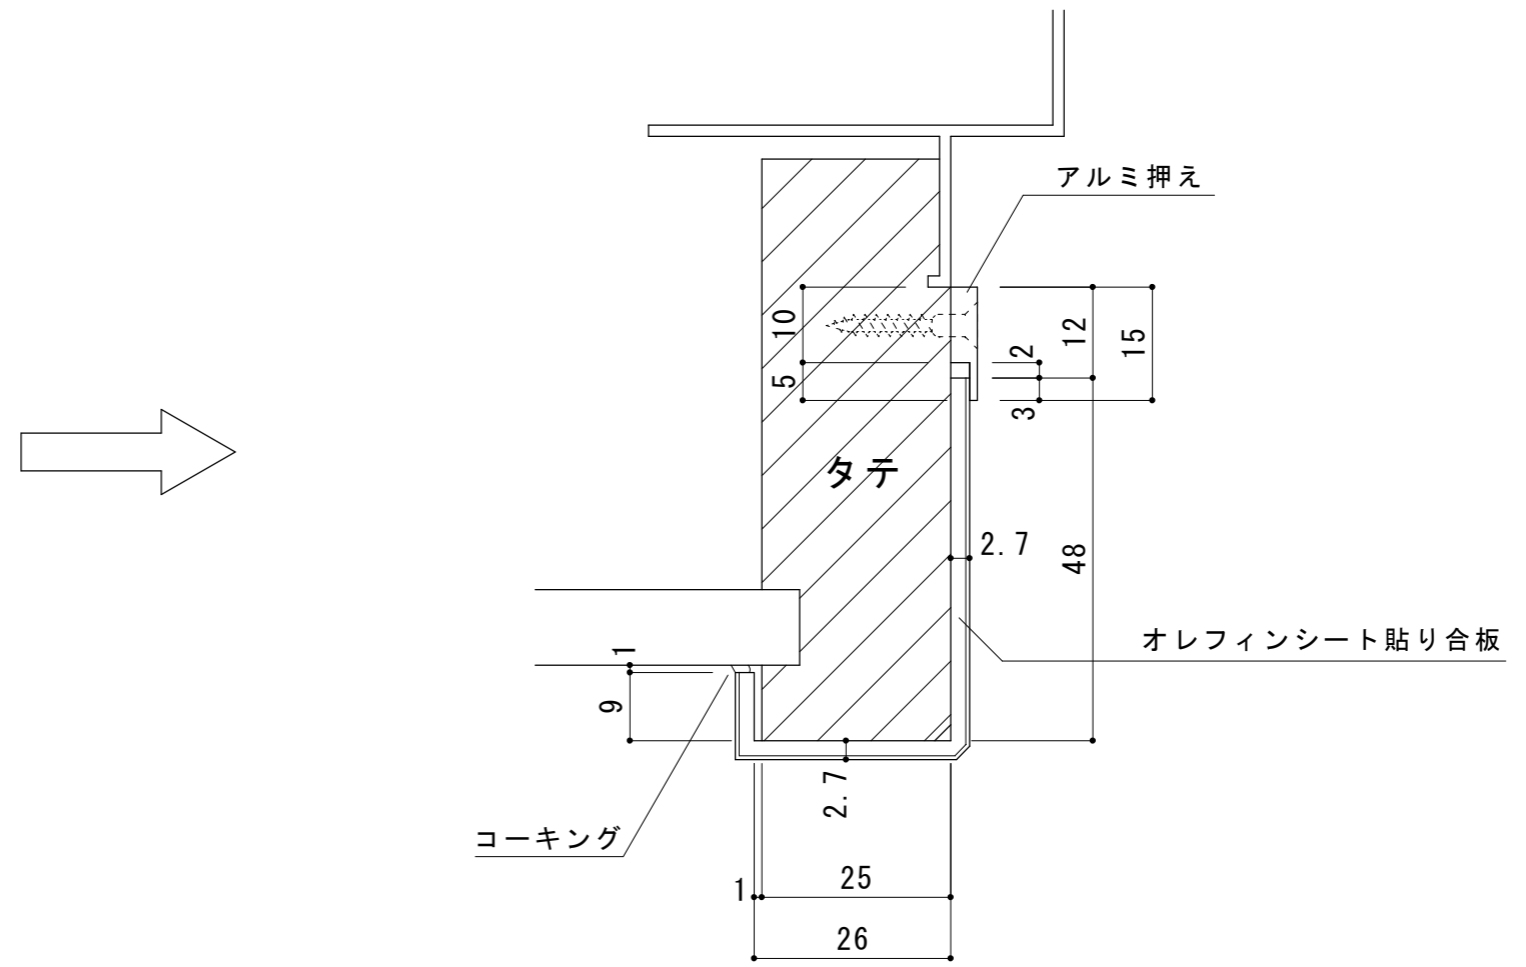

Before

After

Re-mado Aタイプ チリ有(コ型)納まり図 例) タテ枠 25×60 ヨコ枠 25×57 の場合