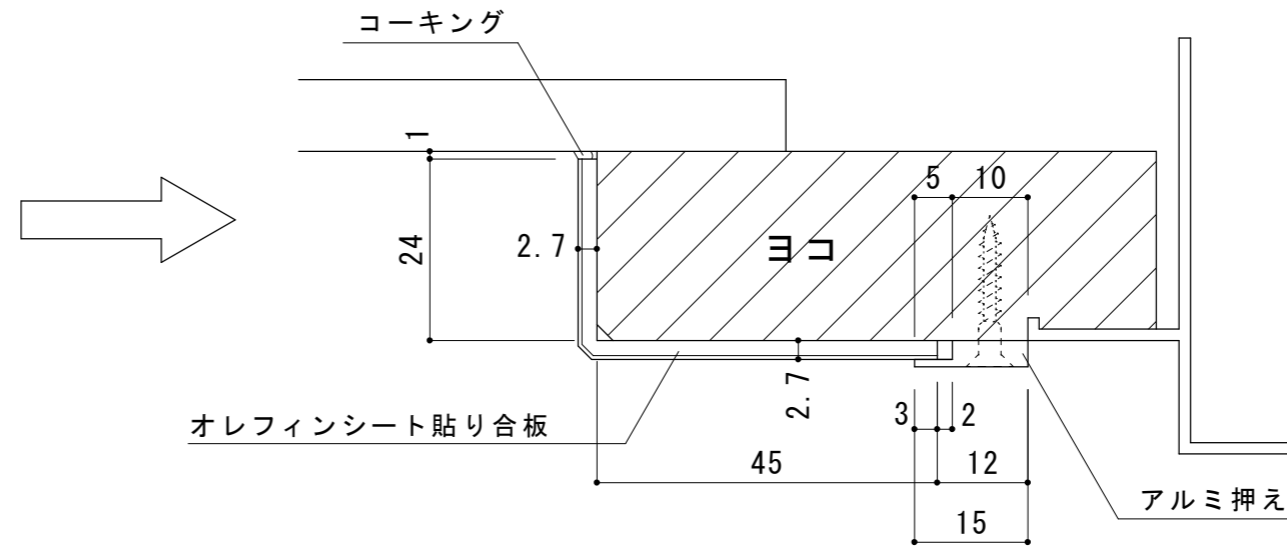

Before

After

Re-mado Aタイプ チリ無(L型)納まり図 例) タテ枠 25×60 ヨコ枠 25×57 の場合