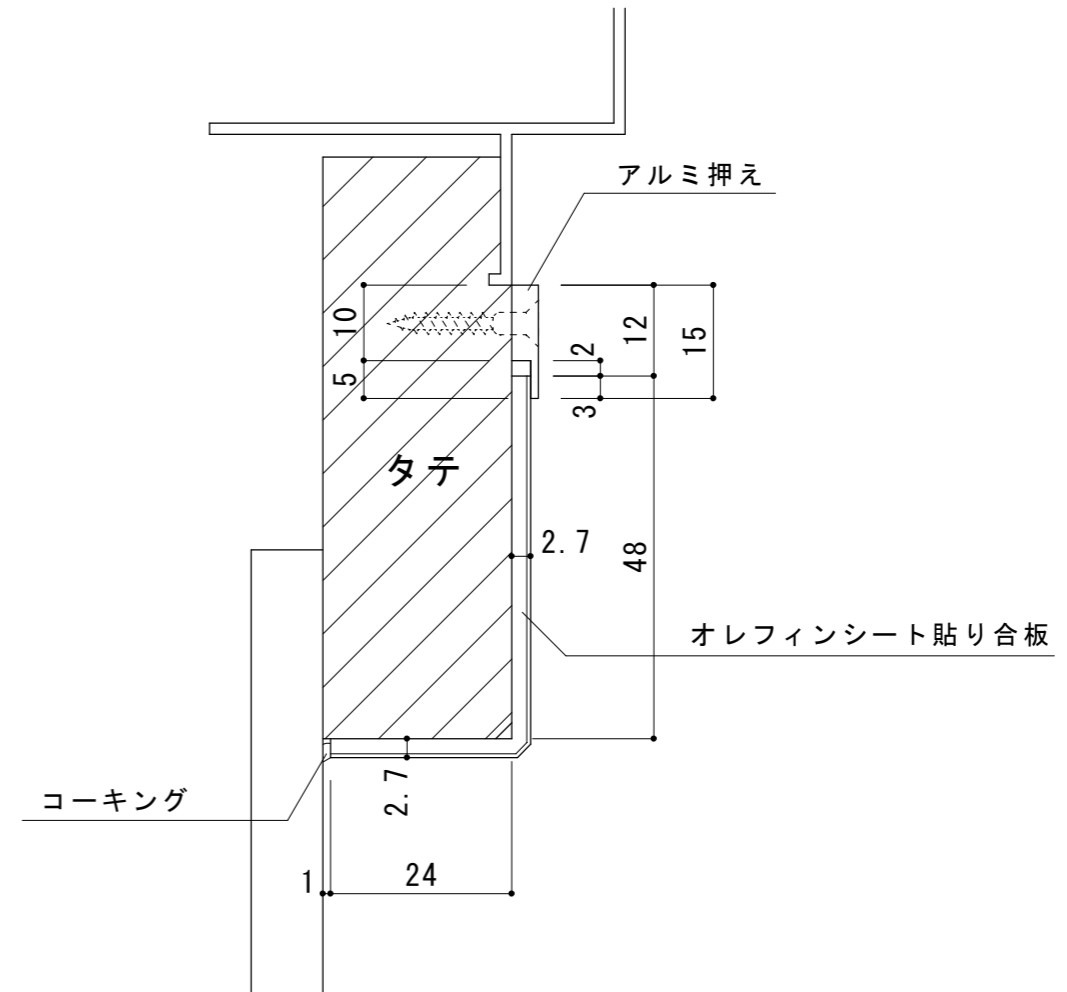

Before

After

Re-mado Aタイプ チリ無(L型)納まり図 例) タテ枠 25×60 ヨコ枠 25×57 の場合