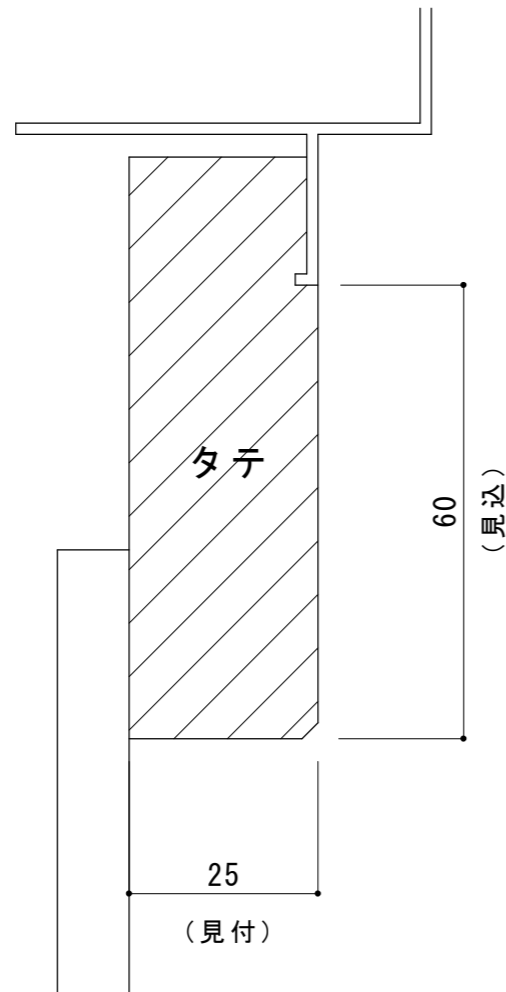

Before

After

Re-mado Aタイプ チリ無(L型)納まり図 例) タテ枠 25×60 ヨコ枠 25×57 の場合