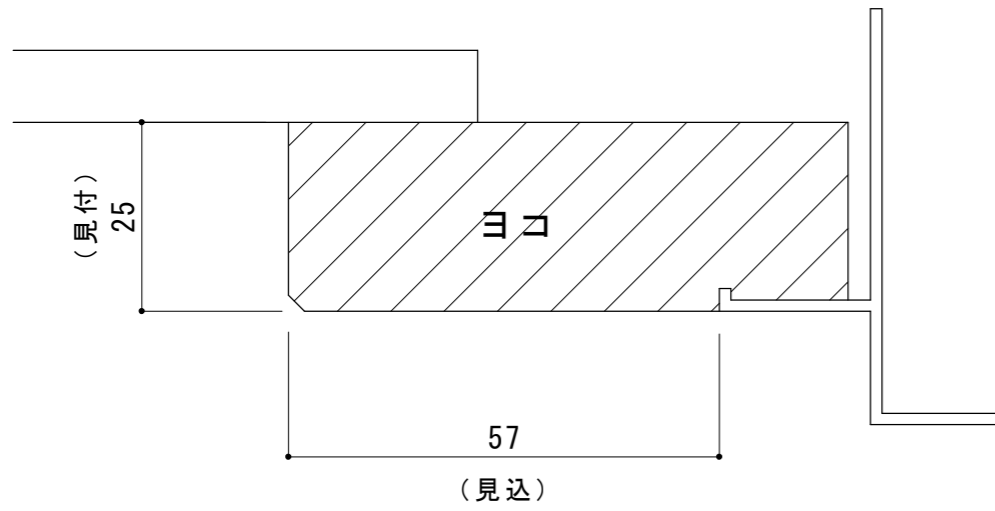

Before

After

Re-mado Aタイプ チリ無(L型)納まり図 例) タテ枠 25×60 ヨコ枠 25×57 の場合